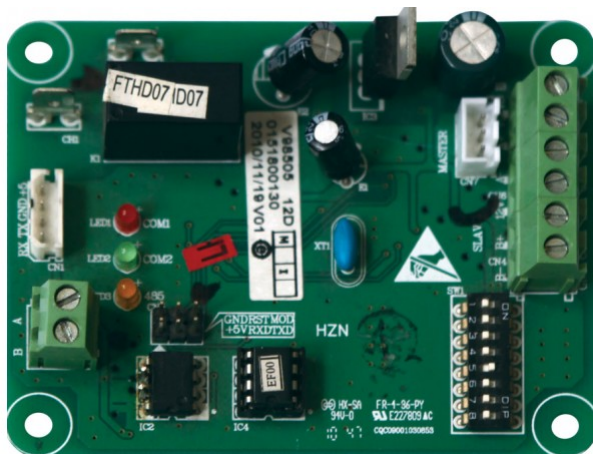

### MODUL YCJ-A002

Eshop kód: YCJ-A002

#### POPIS PRODUKTU

Velmi chytrý a jednoduchý modul zajišťující řadu funkcí.  
Realizuje:

- připojení single split jednotek na centrální ovladač a možnost centrálního ovládání MRV systémů včetně single split jednotek jedním centrálním ovladačem
- zapojení dvou single split jednotek pro server místnosti a přepínání provozu jednotek dle nastaveného času / rozložení provozních hodin
- automatické sepnutí obou připojených jednotek v případě nárůstu teploty vzduchu na 28 nebo 32 °C (zvýšení výkonu)
- rozhraní pro připojení WiFi ovládání (WiFi Modulu) pro komerční jednotky
- ovládání single split jednotek protokolem Modbus RTU / RS485
- kontakt pro signalizaci obecného chybového stavu připojené jednotky