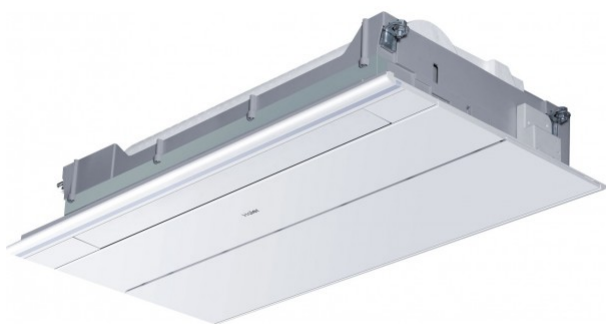

### 1-CESTNÁ KAZETA 2,2 KW

Kód: AB072MAERA

#### POPIS PRODUKTU

1-cestné kazetové jednotky se vyznačují jedinečným designem a velmi malou stavební výškou, která je pouze 185 mm! Jednotky jsou dostupné ve 4 modelech 1,5 - 3,6 kW. Díky zcela nové konstrukci jsou velmi tiché a vhodné i pro residenční aplikace. V ceně jednotky je dekorativní panel a čerpadlo kondenzátu.