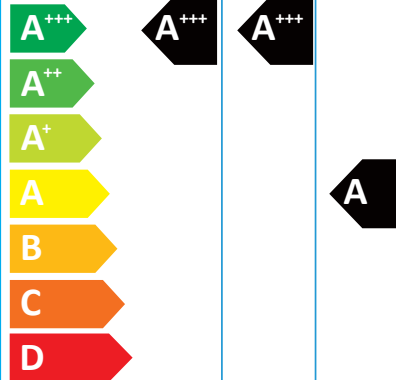

ENERG
енергия · ενεργεια

Y IJA
IE IA

Haier

AS35XCHHRA-NR/1U35KEHFRA-NR

SEER

kW 3,5
SEER 8,5
kWh/annum 144

SCOP

kW	1,9	3,6	5,2
SCOP	5,1	5,1	3,8
kWh/annum	536	988	2874