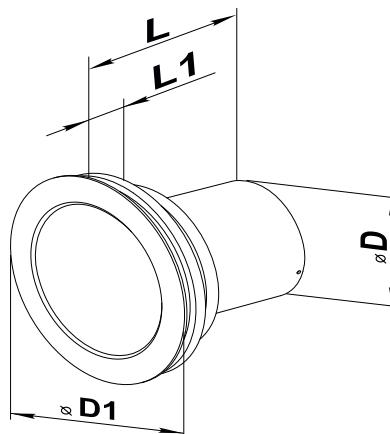

Dalap MOON - axiální ventilátor s LED panelem

■ Popis

- Designový axiální ventilátor bílé barvy Dalap 100 MOON v celoplastovém provedení s LED panelem je vhodný do většiny vnitřních prostor, zejména do obytných místností, do kuchyně, koupelny nebo na toaletu.
- 10 W LED podsvícení je integrováno přímo do těla ventilátoru a je teplé bílé barvy (3000 K).
- Nízkoenergetický motor ventilátoru je vybavený kuličkovými ložisky, která zajišťují dlouhou životnost až 40 000 hodin.
- Produkt je vyrobený z kvalitního ABS plastu, který je odolný vůči UV záření a neuvolňuje žádné fenoly - technologie FENOLSTOP®.
- Stupeň krytí ventilátoru - IP 24.
- Ventilátor je plně kompatibilní s potrubím Dalap o \varnothing 100 mm.
- Vybaven slídovou zpětnou klapkou proti nechtěnému zpětnému proudění vzduchu.
- Jediným příslušenstvím je transformátor s usměrňovačem na 24 V pro zapojení LED panelu, tento transformátor je dodáván přímo s ventilátorem v balení.

■ Rozměry

■ Graf

Model	Rozměry [mm]			
	$\varnothing D$	$\varnothing D1$	L	L1
100 MOON	100	178	134	46

■ Certifikáty

Model	Kód	EAN	Otáčky [ot/min]	Průtok vzduchu [m³/hod]	Statický tlak [Pa]	Příkon [W]	Jmenovitý proud [A]	Akustický hluk [dB/3m]	Napětí [V] / Frekvence [Hz]	Váha [kg]
Dalap 100 MOON	41090	4250622648760	2410	92	35	24	0,13	33	230/50	0,79