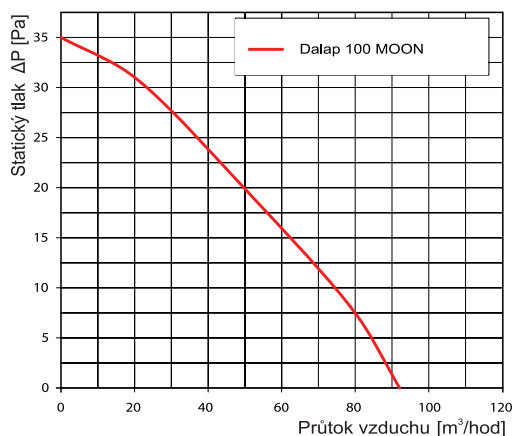

Dalap MOON - axiální ventilátor s LED panelem

■ Popis

- Designový axiální ventilátor bílé barvy Dalap 100 MOON v celoplastovém provedení s LED panelem je vhodný do většiny vnitřních prostor, zejména do obytných místností, do kuchyně, koupelny nebo na toaletu.
- 10 W LED podsvícení je integrováno přímo do těla ventilátoru a je teplé bílé barvy (3000 K).
- Nízkoenergetický motor ventilátoru je vybavený kuličkovými ložisky, která zajišťují dlouhou životnost až 40 000 hodin.
- Produkt je vyrobený z kvalitního ABS plastu, který je odolný vůči UV záření a neuvolňuje žádné fenoly - technologie FENOLSTOP®.
- Stupeň krytí ventilátoru - IP 24.
- Ventilátor je plně kompatibilní s potrubím Dalap o \varnothing 100 mm.
- Vybaven slídovou zpětnou klapkou proti nechtěnému zpětnému proudění vzduchu.
- Jediným příslušenstvím je transformátor s usměrňovačem na 24 V pro zapojení LED panelu, tento transformátor je dodáván přímo s ventilátorem v balení.

■ Rozměry

■ Graf

Model	Rozměry [mm]			
	$\varnothing D$	$\varnothing D1$	L	L1
100 MOON	100	178	134	46

■ Certifikáty

Model	Kód	EAN	Otáčky [ot/min]	Průtok vzduchu [m³/hod]	Statický tlak [Pa]	Příkon [W]	Jmenovitý proud [A]	Akustický hluk [dB/3m]	Napětí [V] / Frekvence [Hz]	Váha [kg]
Dalap 100 MOON	41090	4250622648760	2410	92	35	24	0,13	33	230/50	0,79