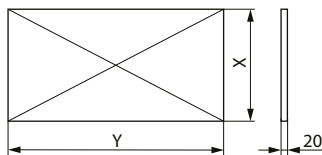

CSC, CSC-N – venkovní stříška pro CVB(T), CHVB(T), CVAB(T)-N, CVAB(T)-N Ecowatt/ Ekonovent

Provedení

Stříšky jsou vyrobeny z ocelového pozinkovaného plechu.

Montáž

ve venkovním prostředí dle umístění ventilátorů.

Upozornění

Typ ventilátoru je nutné uvést v objednávce!

CVB / CVT Centribox

Typ	pro velikosti ventilátorů	X [mm]	Y [mm]
CSC 180	180/180	485	440
CSC 240	240/180, 240/240	595	540
CSC 270	270/200, 270/270	635	590
CSC 320	320/240	715	640
CSC 380	380/380	805	980