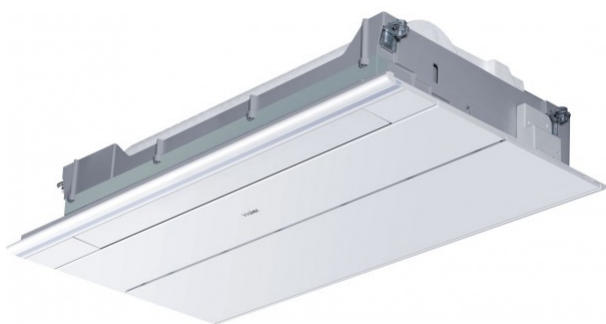

PRODUKTOVÝ LIST

1-CESTNÁ KAZETA 1,5 KW

Kód: AB052MAERA

PARAMETRY PRODUKTU

Výkon chlazení (kW)	1,5
Výkon vytápění (kW)	1,7
Hlučnost vnitřní j. / akustický tlak (dBA), v 1m	32/29/24
Hmotnost vnitřní j. (Kg)	15,3
Chladivové potrubí - plyn (mm)	9,52
Chladivové potrubí - kapalina (mm)	6,35
Počet krabic balení	2
Výrobce	Haier

POPIS PRODUKTU

1-cestné kazetové jednotky se vyznačují jedinečným designem a velmi malou stavební výškou, která je pouze 185 mm! Jednotky jsou dostupné ve 4 modelech 1,5 - 3,6 kW. Díky zcela nové konstrukci jsou velmi tiché a vhodné i pro residenční aplikace. V ceně jednotky je dekorativní panel a čerpadlo kondenzátu.