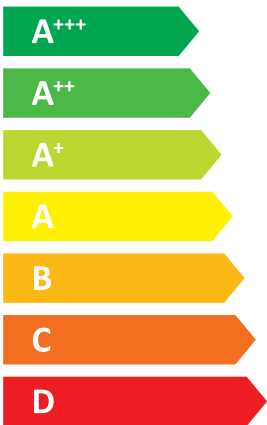

ENERG

енергия · ενεργεια

Haier

AW14NMXCHA

55 °C

35 °C

A++

A+++

65 dB

72 dB