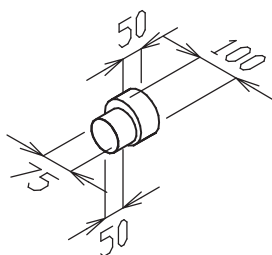

EDF-OS-90-75, EDF-OS-90-90

- oblouk 90°, spojka pro hadice 75 (OS oblouk segmentový), hadice se zasouvá dovnitř.

EDF-PR 100/75

- přechod 100/75 (PR přechod), hadice se zasouvá dovnitř, větší průměr odpovídá vnitřnímu průměru potrubí

Rozměry hadic, tvarovek a příslušenství jsou typové a navzájem přizpůsobené.

Nezaručujeme rozměrovou slučitelnost s cizími výrobky!

EDF-PL-BOX 125/4x75

- rozváděcí box plochý (PL plochý), 1x revizní otvor zespodu

EDF-PL-BOX 125/6x75

- rozváděcí box plochý (PL plochý), 1x revizní otvor zespodu

EDF-PL-BOX 160/8x75

- rozváděcí box plochý (PL plochý), 1x revizní otvor
- k dispozici také EDF-PL-BOX 160/4x75