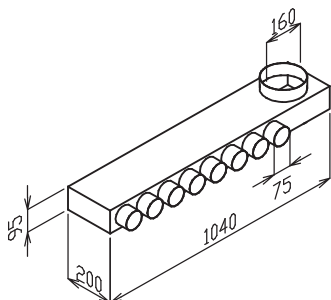

EDF-OS-90-75, EDF-OS-90-90

- oblouk 90°, spojka pro hadice 75 (OS oblouk segmentový), hadice se zasouvá dovnitř.

EDF-PR 100/75

- přechod 100/75 (PR přechod), hadice se zasouvá dovnitř, větší průměr odpovídá vnitřnímu průměru potrubí

Rozměry hadic, tvarovek a příslušenství jsou typové a navzájem přizpůsobené.

Nezaručujeme rozměrovou slučitelnost s cizími výrobky!

EDF-PL-BOX 125/4x75

- rozváděcí box plochý (PL plochý), 1x revizní otvor zespodu

EDF-PL-BOX 125/6x75

- rozváděcí box plochý (PL plochý), 1x revizní otvor zespodu

EDF-PL-BOX 160/8x75

- rozváděcí box plochý (PL plochý), 1x revizní otvor
- k dispozici také EDF-PL-BOX 160/4x75