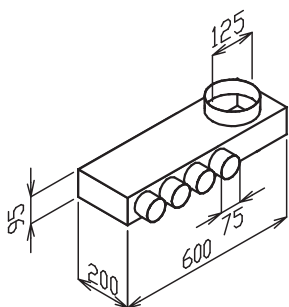

EDF-OS-90-75, EDF-OS-90-90

- oblouk 90°, spojka pro hadice 75 (OS oblouk segmentový), hadice se zasouvá dovnitř.

EDF-PR 100/75

- přechod 100/75 (PR přechod), hadice se zasouvá dovnitř, větší průměr odpovídá vnitřnímu průměru potrubí

Rozměry hadic, tvarovek a příslušenství jsou typové a navzájem přizpůsobené.

Nezaručujeme rozměrovou slučitelnost s cizími výrobky!

EDF-PL-BOX 125/4x75

- rozváděcí box plochý (PL plochý), 1x revizní otvor zespodu

EDF-PL-BOX 125/6x75

- rozváděcí box plochý (PL plochý), 1x revizní otvor zespodu

EDF-PL-BOX 160/8x75

- rozváděcí box plochý (PL plochý), 1x revizní otvor
- k dispozici také EDF-PL-BOX 160/4x75