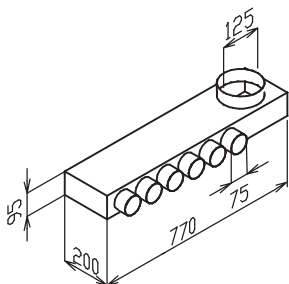

EDF-OS-90-75, EDF-OS-90-90

- oblouk 90°, spojka pro hadice 75 (OS oblouk segmentový), hadice se zasouvá dovnitř.

EDF-PR 100/75

- přechod 100/75 (PR přechod), hadice se zasouvá dovnitř, větší průměr odpovídá vnitřnímu průměru potrubí

Rozměry hadic, tvarovek a příslušenství jsou typové a navzájem přizpůsobené.

Nezaručujeme rozměrovou slučitelnost s cizími výrobky!

EDF-PL-BOX 125/4x75

- rozváděcí box plochý (PL plochý), 1x revizní otvor zespodu

EDF-PL-BOX 125/6x75

- rozváděcí box plochý (PL plochý), 1x revizní otvor zespodu

EDF-PL-BOX 160/8x75

- rozváděcí box plochý (PL plochý), 1x revizní otvor
- k dispozici také EDF-PL-BOX 160/4x75