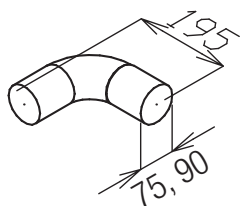

EDF-OS-90-75, EDF-OS-90-90

- oblouk 90°, spojka pro hadice 75 (OS oblouk segmentový), hadice se zasouvá dovnitř.

EDF-PR 100/75

- přechod 100/75 (PR přechod), hadice se zasouvá dovnitř, větší průměr odpovídá vnitřnímu průměru potrubí

Rozměry hadic, tvarovek a příslušenství jsou typové a navzájem přizpůsobené.

Nezaručujeme rozměrovou slučitelnost s cizími výrobky!

EDF-PL-BOX 125/4x75

- rozváděcí box plochý (PL plochý), 1x revizní otvor zespodu

EDF-PL-BOX 125/6x75

- rozváděcí box plochý (PL plochý), 1x revizní otvor zespodu

EDF-PL-BOX 160/8x75

- rozváděcí box plochý (PL plochý), 1x revizní otvor
- k dispozici také EDF-PL-BOX 160/4x75