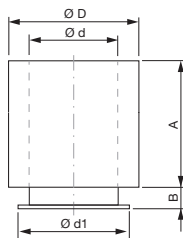

Příslušenství

■ **MAA-CTB – tlumič hluku pro ventilátory CTB**

- plášť tlumiče je z galvanizovaného plechu
- umožňuje dosáhnout značných útlumů hluku
- tlaková ztráta tlumiče se uvažuje ve výši 2 násobku tlakové ztráty hladkého potrubí
- určený pro střešní ventilátory CTB a CTB Ecowatt

16

Typ	Ø d [mm]	Ø d1 [mm]	Ø D [mm]	A [mm]	B [mm]	útlum dB ve frekvenčním pásmu [Hz]						
						125	250	500	1000	2000	4000	8000
MAA-CTB 400/160	163	225	260	480	60	2	6	9	15	18	15	2
MAA-CTB 500/200	203	262	315	480	60	2	5	10	16	14	11	7
MAA-CTB 800/250	253	313	365	480	60	0	5	10	13	12	10	8
MAA-CTB 1300/315*	318	387	349	480	60	na dotaz						

* MAA-CTB 1300/315 je tlumič s kulisou

Poznámka: průměr d1 je s přírubou (dle ON 12 0517)