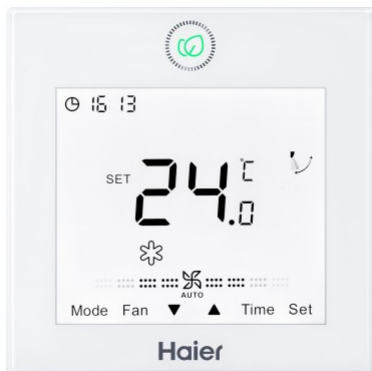

PRODUKTOVÝ LIST

NÁSTĚNNÝ OVLADAČ YR-E17

Kód: YR-E17

PARAMETRY PRODUKTU

| | |
|---------------------|-------|
| Počet krabic balení | 1 |
| Výrobce | Haier |

POPIS PRODUKTU

Nástěnný ovladač s dotykovým LCD displejem 86x86x13,05 mm. Ovladač umožňuje individuální nebo skupinové ovládání až 16-ti vnitřních jednotek v jedné skupině (jednotné nastavení a provoz).

Ovladač je velmi elegantní, kompaktních rozměrů a je možné jej připojit ke všem vnitřním komerčním jednotkám nebo s využitím modulu WK-B i na nástěnné jednotky.