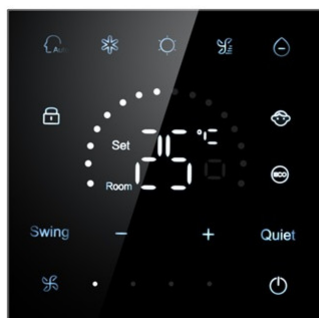

PRODUKTOVÝ LIST

NÁSTĚNNÝ OVLADAČ HW-BA101ABT

Eshop kód: HW-BA101AB

PARAMETRY PRODUKTU

Počet krabic balení	1
Výrobce	Haier

POPIS PRODUKTU

Nástěnný ovladač s dotykovým LCD displejem 86x86x12 mm.

Ovladač umožňuje individuální nebo skupinové ovládání až 16-ti vnitřních jednotek v jedné skupině (jednotné nastavení a provoz).

Ovladač je velmi elegantní, kompaktních rozměrů a je možné jej připojit ke všem vnitřním komerčním jednotkám nebo s využitím modulu WK-B i na nástěnné jednotky. Ovladač je vybaven přijímačem signálu od dálkového ovladače a je tedy možné jej využít i pro příjem signálu. Displej také zobrazuje v případě využití centrálního ovládání, zdali je jednotka uzamčena z centrálního ovladače či nikoliv. Je vybaven "buzzerem", který v případě změny nastavení vydává akustický tón. Buzzer je možné vypnout nastavením ovladače.